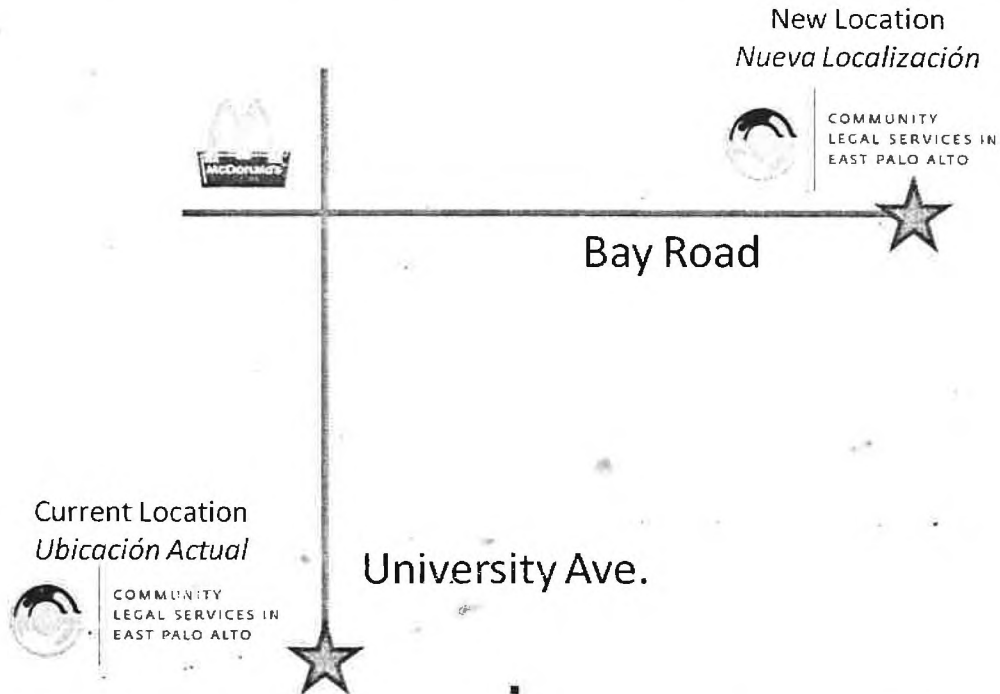

COMMUNITY
LEGAL SERVICES IN
EAST PALO ALTO

**WE ARE EXPANDING!
ESTAMOS CRECIENDO!!**

CLSEPA now has two locations
CLSEPA ahora tiene dos localidades para servirle

Current Location:
Ubicación Actual:

2117 (B) University Ave.
East Palo Alto, CA 94303

Immigration Law
Servicios Legales para Inmigrantes

New Location:
Nueva Localización:

1861 Bay Rd.
East Palo Alto, CA 94303

Tenant Rights
Derechos de los Inquilinos

Consumer Law
Servicios Legales para Consumidores